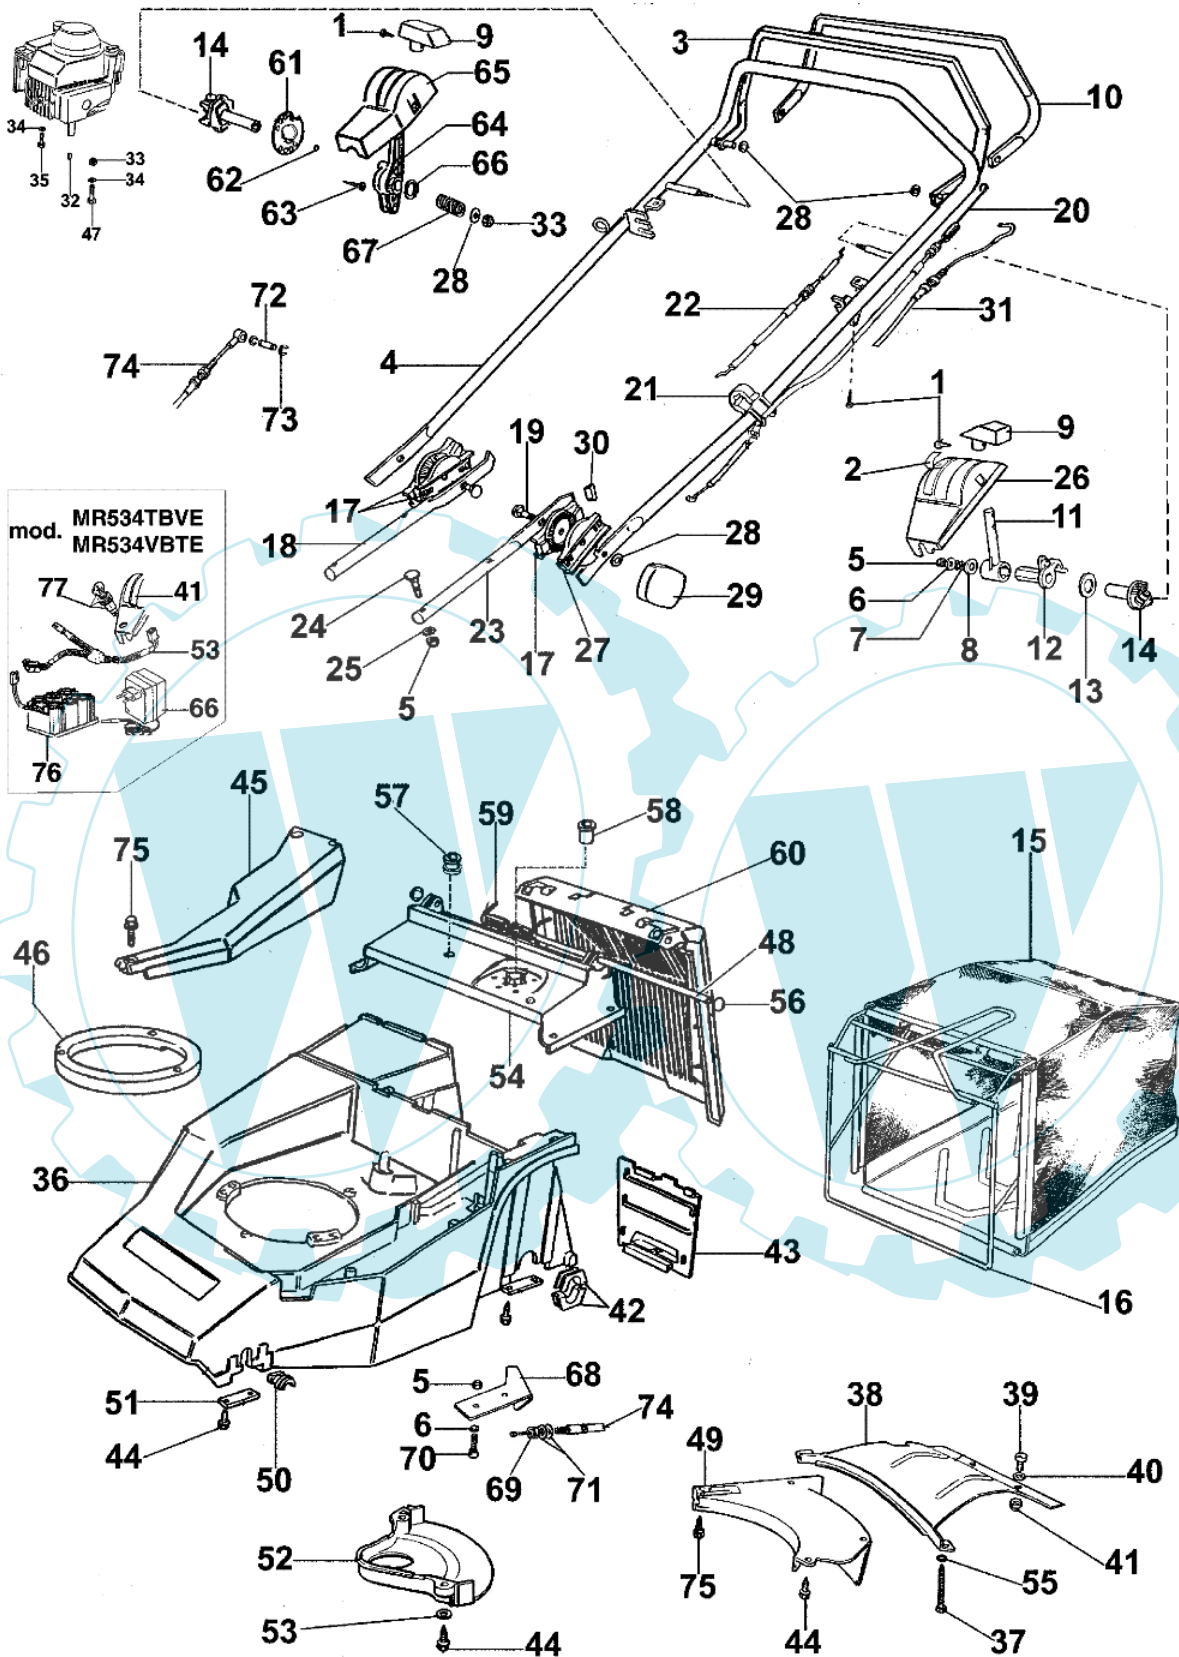

LUX 53 VBTE - Halte handgriff bis dezember 2002

Bild Nr.	Anz.	Teilenummer	Beschreibung	Technische Nachricht
1	2	3960016	Schraube	
2	1	8202086	Etikette	
3	1	8203231	Hebel	
4	1	8203233	Handgriff	
5	11	3914006R	Mutter	
6	4	3918009	Scheibe	
7	1	3027002	Scheibe	
8	1	3916010	Scheibe	
9	1	8200107M	Knopf	
10	1	8203236	Hebel	
11	1	8200525H	Gashebel	
12	2	8202169	Deckel	
13	1	8201261	Scheibe	
14	1	8202170A	Buchse	
15	1	8203225A	Ersatzsack	
16	1	8203006A	Rahmen	
17	3	8202121	Schneidblatt	
18	1	8203235	Verbindung	
19	2	3910015R	Schraube	
20	1	8202031C	Kabel	
21	1	66060231	Schelle	
22	4	8202032	Gaskabel	
23	1	8203234	Verbindung	
24	1	3910018	Schraube	
25	2	8200372	Scheibe	
26	2	8202016	Bruecke	
27	2	8202122	Schneidblatt	
28	1	3916008R	Scheibe	
29	1	8200039	Knopf	
30	1	8202124	Stopfen	
31	1	8202135	Kabel	
32	1	8202126R	Keil	
33	1	3914010	Mutter	
34	2	3918013	Scheibe	
35	1	3906080	Schraube	
36	1	8203117	Gehaese	
37	1	3960054	Schraube	
38	1	8201031C	Gehaese	
39	4	3806038	Schraube	
40	1	3916006	Scheibe	
41	1	8202157	Bruecke	
42	2	8201193C	Buchse	
43	1	8201030	Deckel	
44	1	3960031	Schraube	
45	1	8201198B	Deckel	
46	1	8203105	Ring	
47	1	3906089	Schraube	
48	1	8202040	Stift	
49	1	8201192	Deckel	
50	2	8201363C	Buchse	
51	1	8200452	Blech	
52	1	8200239	Schultz	
53	1	8202155	Kabel	
54	1	8203092	Gehaese	
55	1	3819009	Scheibe	
56	1	3045027	Sicherung	
57	1	8200322	Buchse	
58	1	8202004	Buchse	
59	1	8202029	Feder	
60	1	8203010	Deckel	
61	1	8203101	Schneidblatt	
62	1	3033015	Kugel	
63	1	3960051	Schraube	
64	1	8203084	Hebel	
65	1	8203048	Bruecke	
66	1	8202156	Ladegerat	
67	1	8203088	Feder	
68	1	8203055	Platte	
69	1	3911008	Mutter	
70	2	3801020	Schraube	
71	2	3818011A	Kugelscheibe	
72	1	8203090	Stift	
73	2	3026004	Ring	
74	1	8203086A	Kabel	
75	1	3960038	Schraube	
76	1	8201154	Batterie	